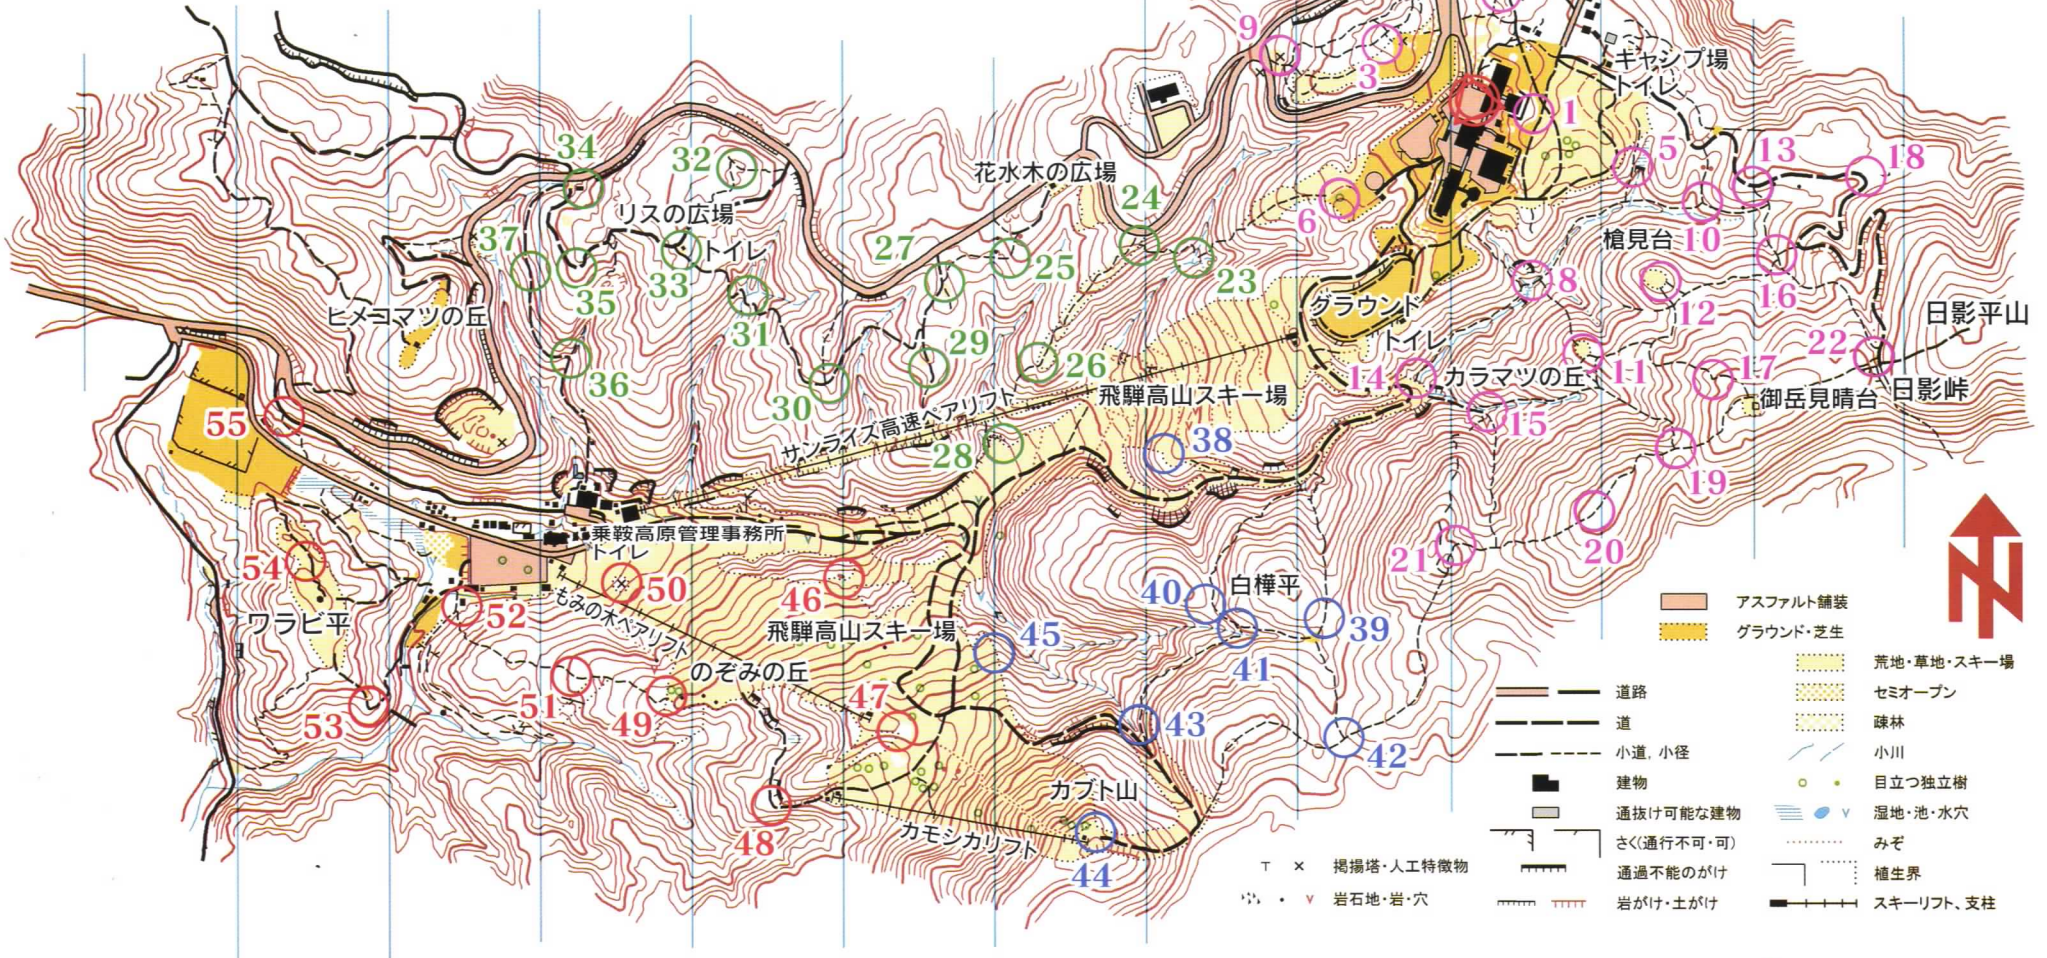

オリエンテーリング・野外活動用地図

国立乗鞍青少年交流の家

岐阜県高山市

0 200 400m

縮尺 1:10,000
等高線間隔 5m

全コントロール (55 ポイント)

- Aゾーン 1～22 (22ポイント)
- Bゾーン 23～37 (15ポイント)
- Cゾーン 38～45 (08ポイント)
- Dゾーン 46～55 (10ポイント)

△ スタート ⊙ ゴール

国立乗鞍青少年交流の家

Tel:0577-31-1011

調査期間 2008年8月～9月

調査者 岐阜県オリエンテーリング協会

長谷川 啓 林 武彦 志方 英三 落合 公也

橋本 八州馬 牧ヶ野 敏明 山川 克則

日本オリエンテーリング協会 (JOA) 登録コース No.784

岐阜県オリエンテーリングパーマネントコース No.24