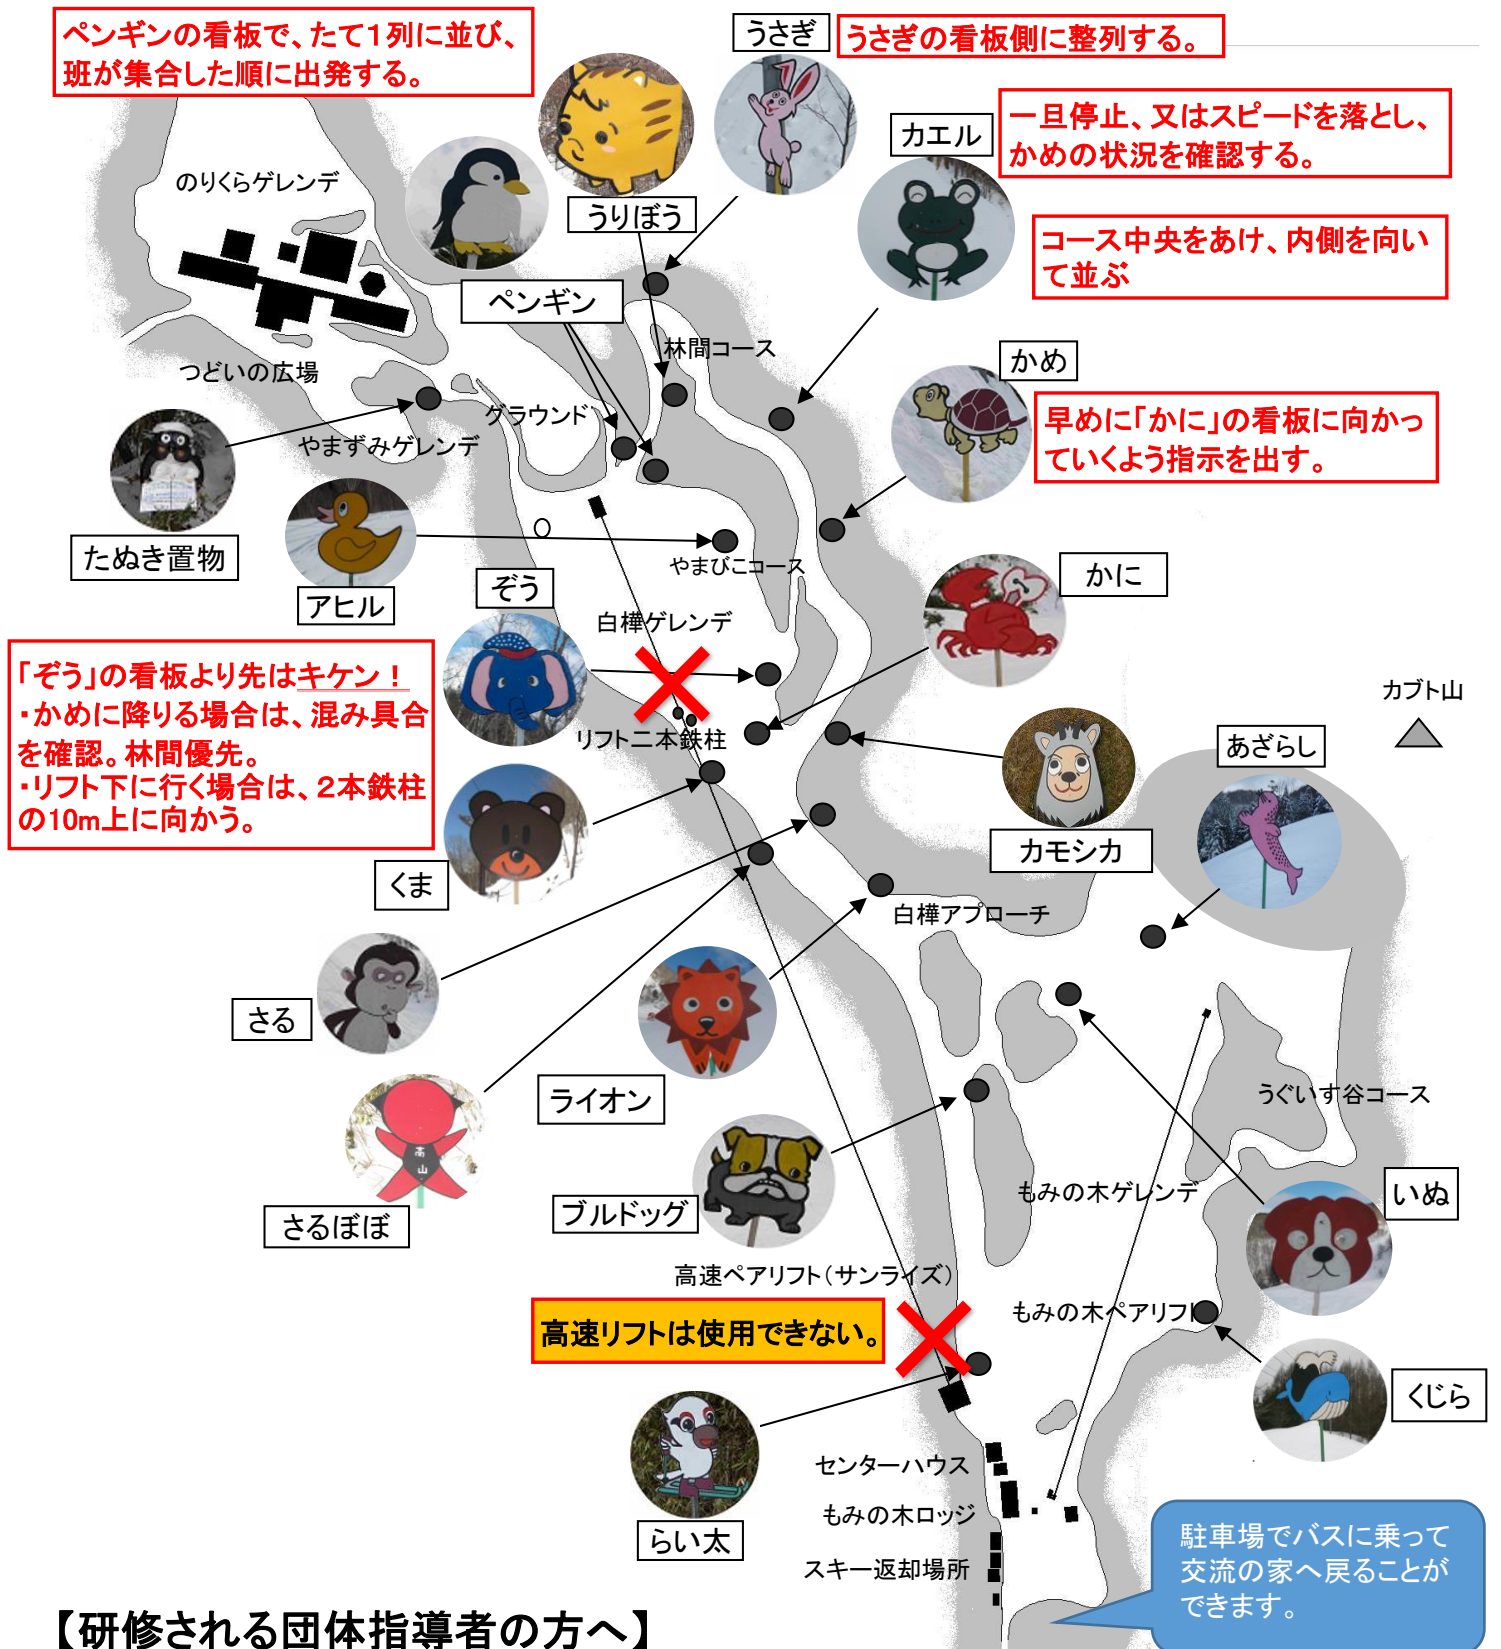

スキーゲレンデ案内図

【研修される団体指導者の方へ】

スキー場は、コース各所に動物キャラクターの看板が設置されています。ゲレンデ内での集合ポイントとしてご利用下さい。

林間コースは、初心者の方が主に利用されるコースです。コースの幅が狭いため、「ペンギン」「うさぎ」「カエル」「かめ」の各ポイントで止まり安全を確認して研修して下さい。また、コース中央には立ち止まらないようお願いいたします。

※高速ペアリフト(サンライズ)は休止中。