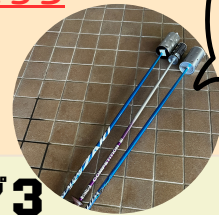

[※プログラム例はこちら](#)

トーチ棒
貸出します。