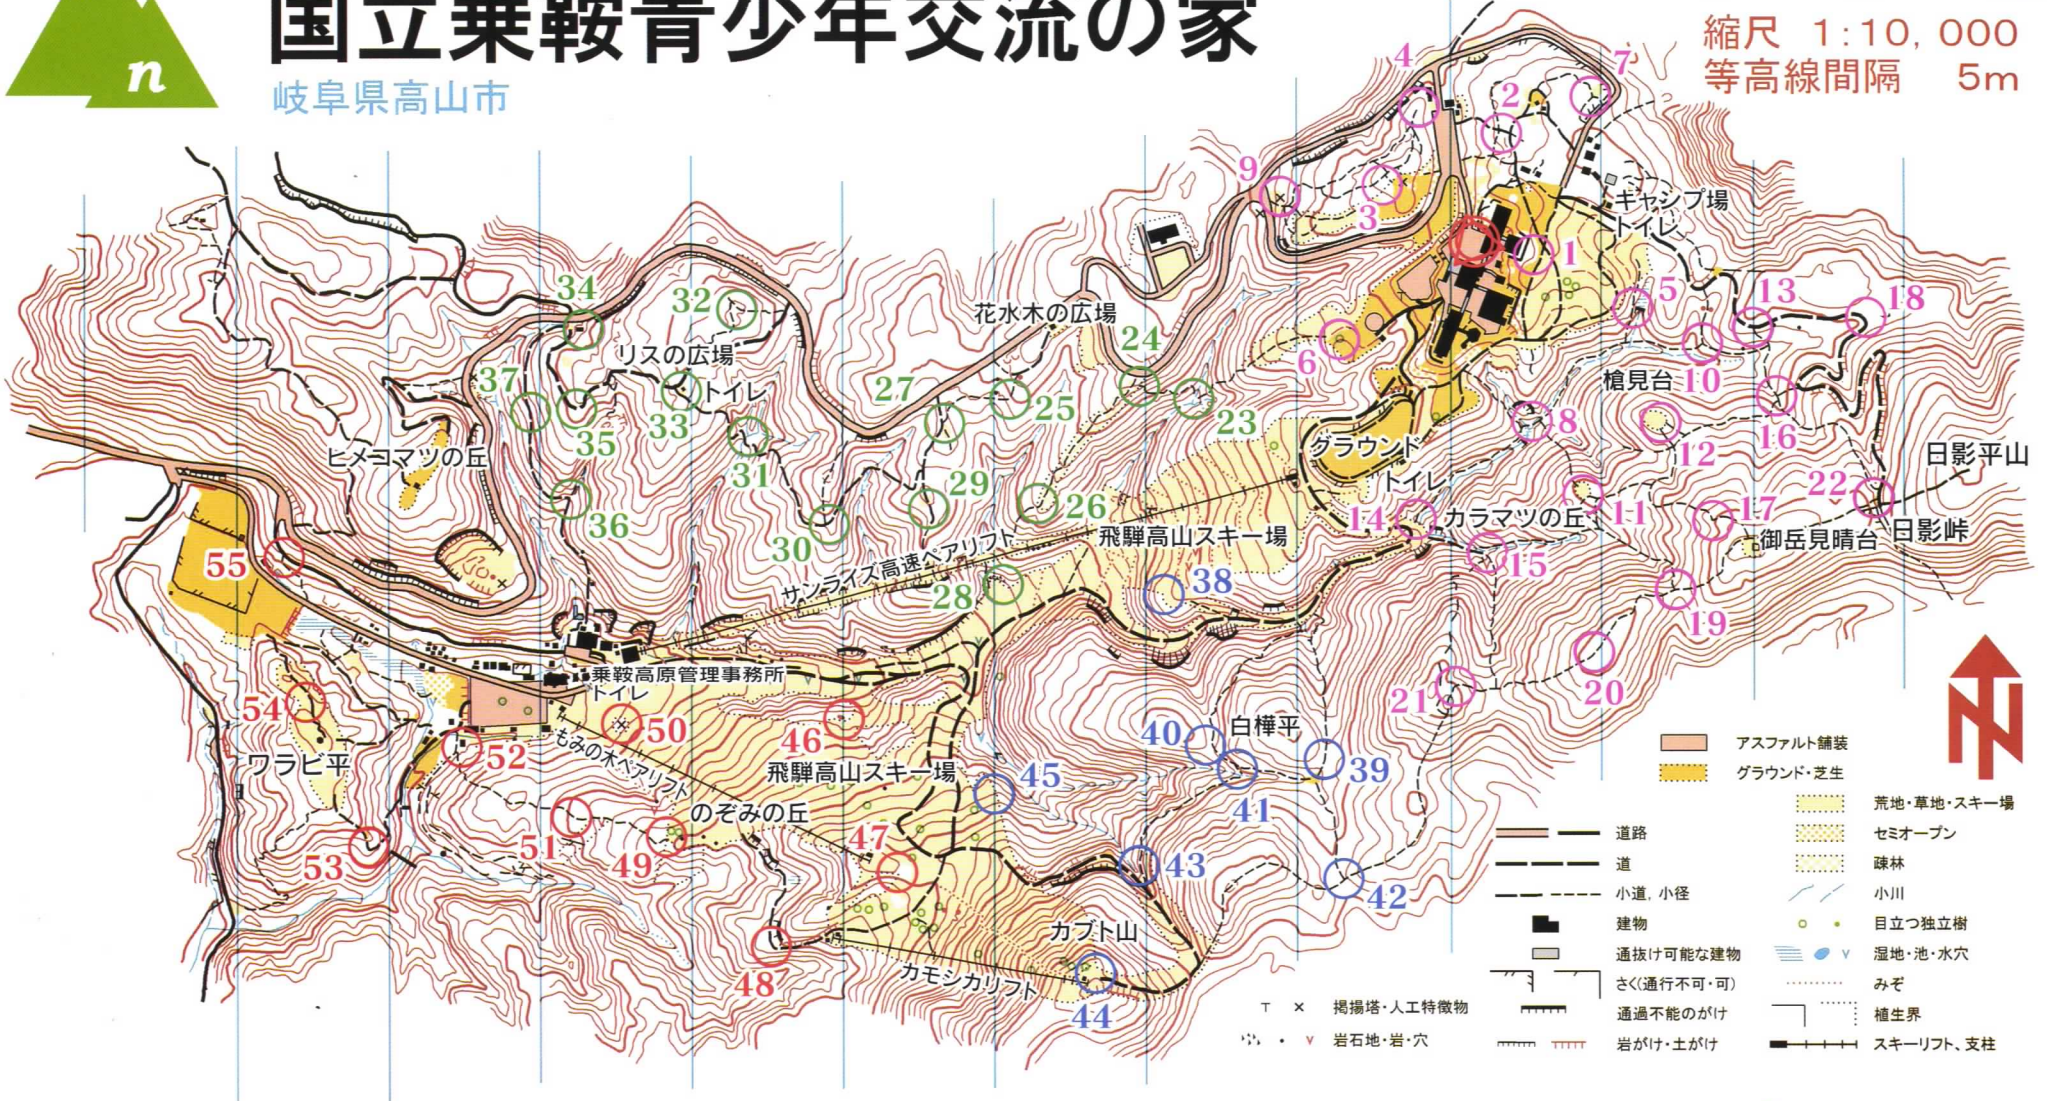

オリエンテーリング・野外活動用地図

国立乗鞍青少年交流の家

岐阜県高山市

0 200 400m

縮尺 1:10,000
等高線間隔 5m

全コントロール (55 ポイント)

- Aゾーン 1 ~ 22 (22 ポイント)
- Bゾーン 23 ~ 37 (15 ポイント)
- Cゾーン 38 ~ 45 (08 ポイント)
- Dゾーン 46 ~ 55 (10 ポイント)

△ スタート ⊙ ゴール

国立乗鞍青少年交流の家

Tel:0577-31-1011

調査期間 2008年8月~9月
 調査者 岐阜県オリエンテーリング協会
 長谷川 啓 林 武彦 志方 英三 落合 公也
 橋本 八州馬 牧ヶ野 敏明 山川 克則

日本オリエンテーリング協会 (JOA) 登録コース No.784
 岐阜県オリエンテーリングパーマネントコース No.24